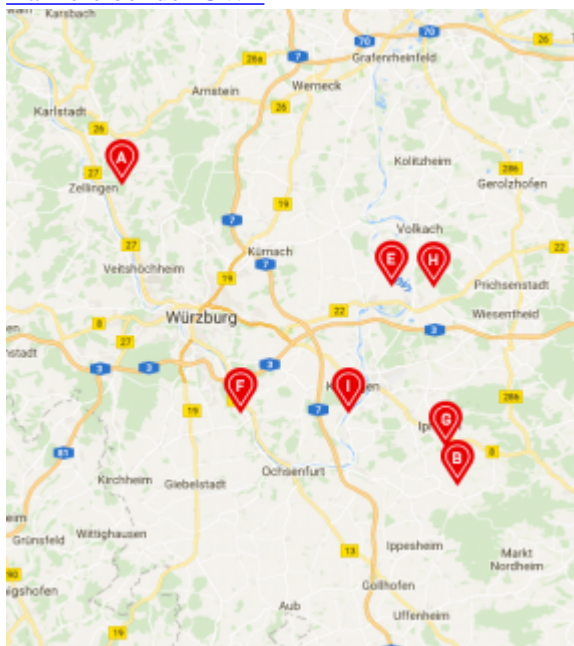

[Vinotheken Weinbistros Winzerhöfe](#)