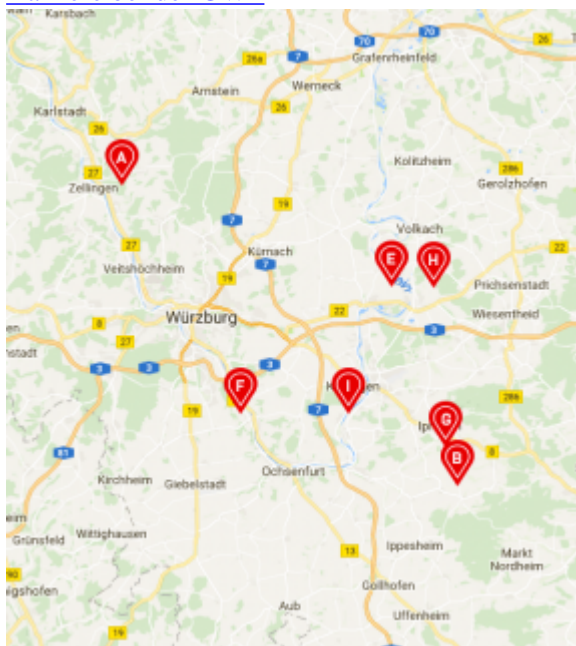

[Vinotheken Weinbistros Winzerhöfe](#)