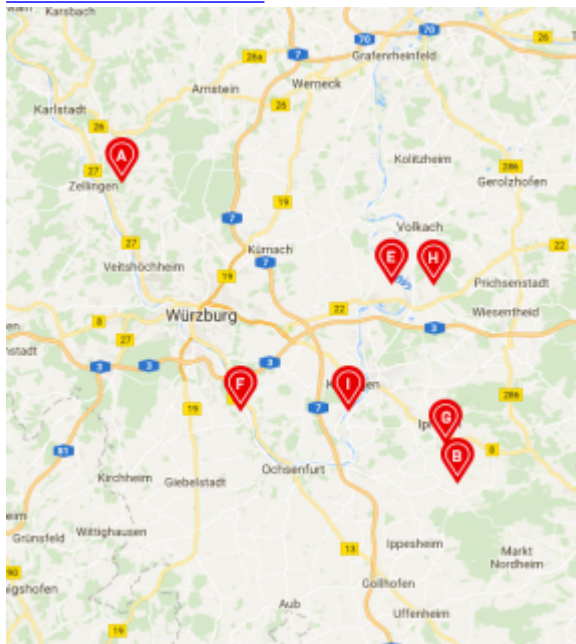

[Vinotheken Weinbistros Winzerhöfe](#)