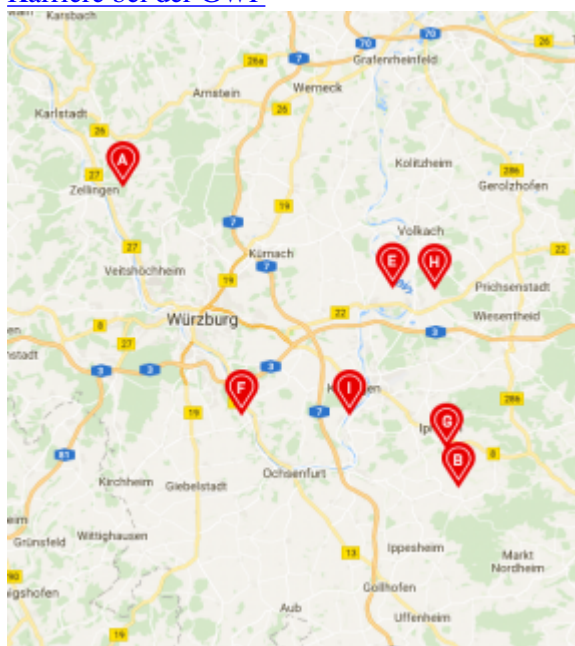

[Vinotheken Weinbistros Winzerhöfe](#)