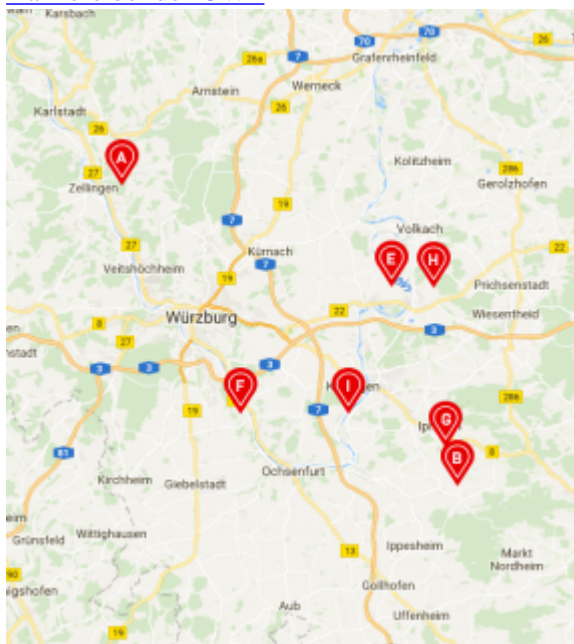

[Vinotheken Weinbistros Winzerhöfe](#)