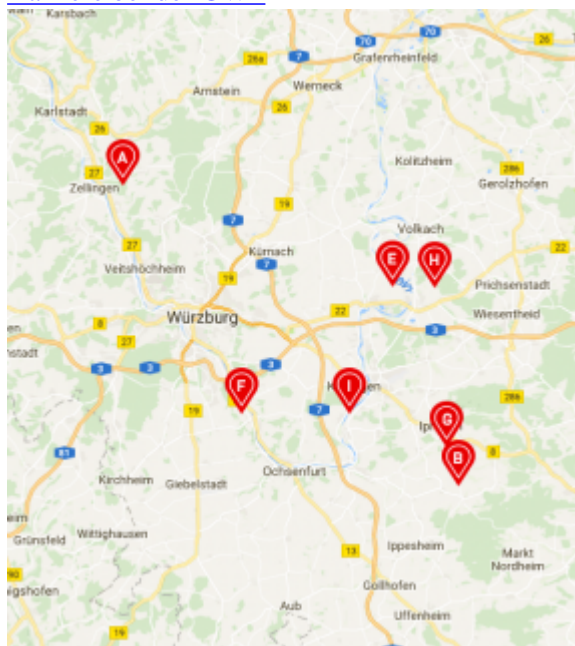

[Vinotheken Weinbistros Winzerhöfe](#)