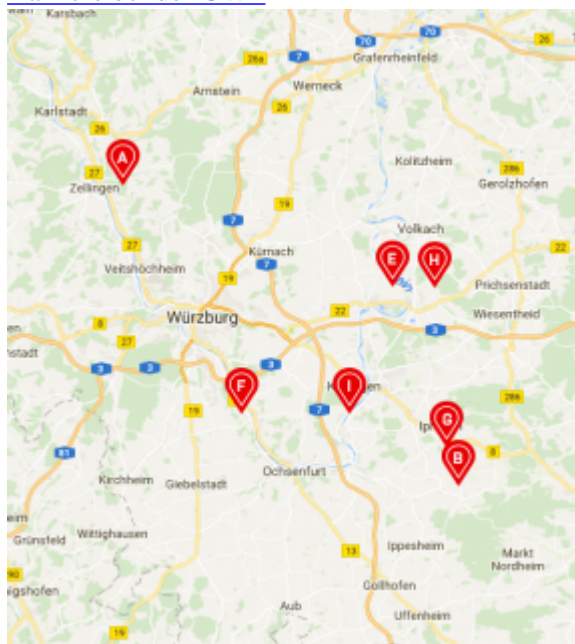

[Vinotheken Weinbistros Winzerhöfe](#)