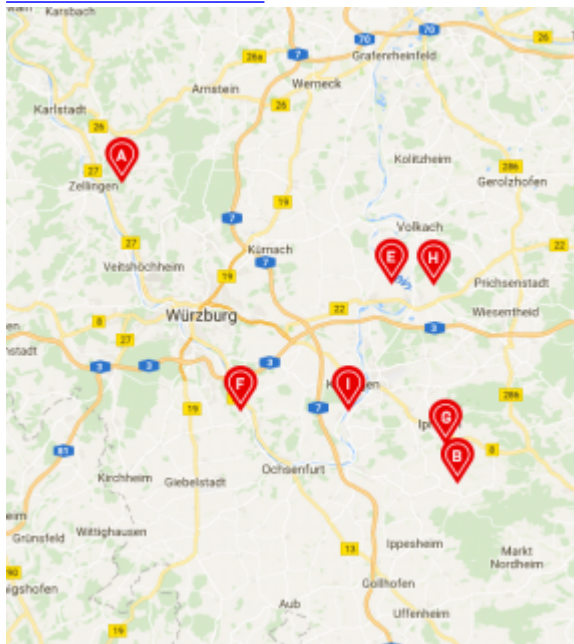

[Vinotheken Weinbistros Winzerhöfe](#)